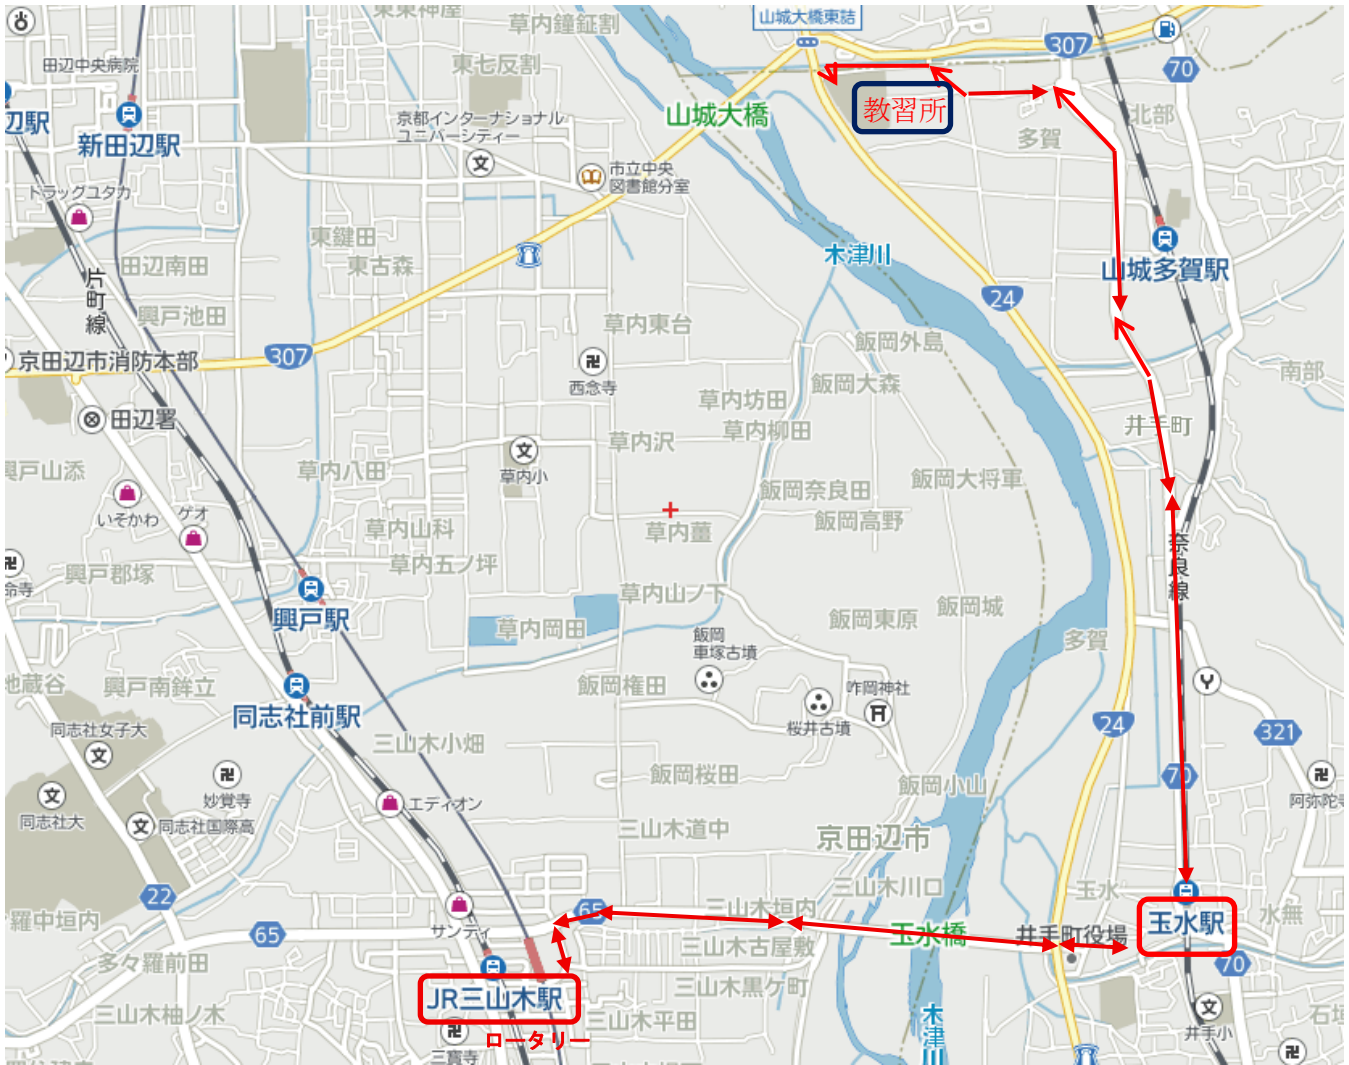

# 送迎バスルート一部変更のお知らせ

◎4月24日(金) から玉水送迎が、**玉水・三山木送迎**に、下記のとおり変更になります。

乗車時間も変更となりますので、ご注意ください。

## ●玉水・三山木送迎ルート

	始発	1 限目	2 限目	3 限目	4 限目	昼休み	5 限目	6 限目	7 限目	8 限目	9 限目	10 限目
教習所発		9:20	10:20	11:20	12:20	13:20	14:20	15:20	16:20	17:20	18:20	19:20
JR 玉水駅		9:27	10:27	11:27	12:27	13:27	14:27	15:27	16:27	17:27	18:27	19:27
三山木駅		9:34	10:34	11:34	12:34	13:34	14:34	15:34	16:34	17:34	18:34	19:34
JR 玉水駅	8:44	9:41	10:41	11:41	12:41	13:41	14:41	15:41	16:41	17:41	18:41	19:41
JA 井手店	8:47	9:44	10:44	11:44	12:44	13:44	14:44	15:44	16:44	17:44	18:44	19:44
教習所着	8:51	9:48	10:48	11:48	12:48	13:48	14:48	15:48	16:48	17:44	18:48	19:48

○玉水・三山木送迎は、新田辺駅への運行はありません。

●新田辺方面の送迎ルートは、変更ありません。